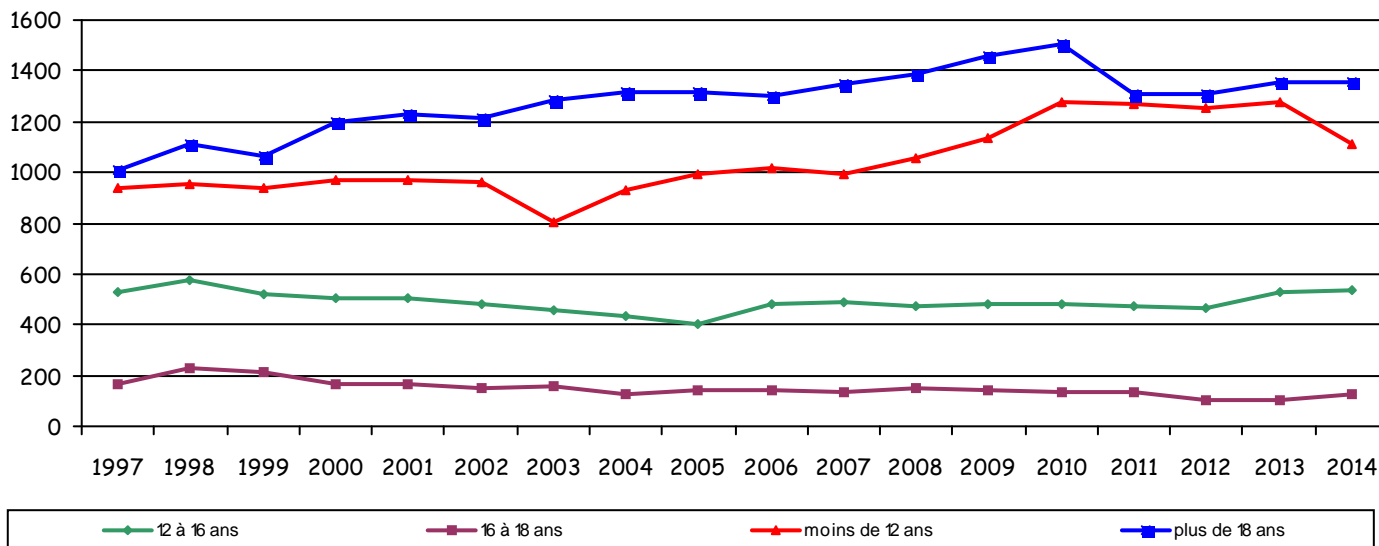

Evolution des effectifs par tranche d'âge

	2004	2005	2006	2007	2008	2009	2010	2011	2012	2013	2014
moins de 12 ans	932	993	1018	996	1053	1132	1278	1268	1254	1275	1108
12 à 16 ans	434	399	481	491	476	480	477	475	468	525	534
16 à 18 ans	130	143	139	135	151	145	133	133	104	99	128
plus de 18 ans	1315	1313	1300	1351	1384	1461	1502	1307	1307	1353	1355
Total	2811	2848	2938	2973	3064	3218	3390	3183	3133	3252	3125