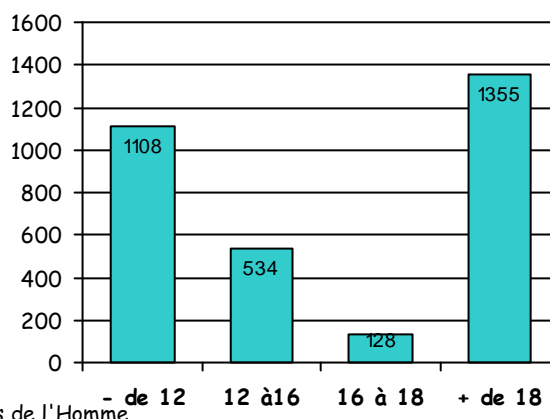

-12	12/16	16/18	+18	Total
Féminines	545	270	72	743	1630
Masculins	563	264	56	612	1495
Total	1108	534	128	1355	3125
	35%	17%	4%	43%	100%

Savigny le Temple	2036	70%
Autres Communes de Sénart	513	18%
Hors Sénart	359	12%

Par quartier, sur : 2036 Savigniens

Bourg/Noisement	288	14%
Centre Ville	433	21%
Cités Unies	322	16%
Droits de l'Homme/Résistance	153	8%
Plessis la Forêt	307	15%
Plessis le Roi	533	26%

Nombre d'adhérents résidants en zones CUCS 386

COMBS LA VILLE	1	LIEUSAIN	33
MOISSY CRAMAYEL	15	NANDY	32
SAVIGNY LE TEMPLE	8 Arcades	##Centre Ville	79 Droits de l'Homme
VERT ST DENIS	13		

Nombre d'Adhérents par tranche d'âge